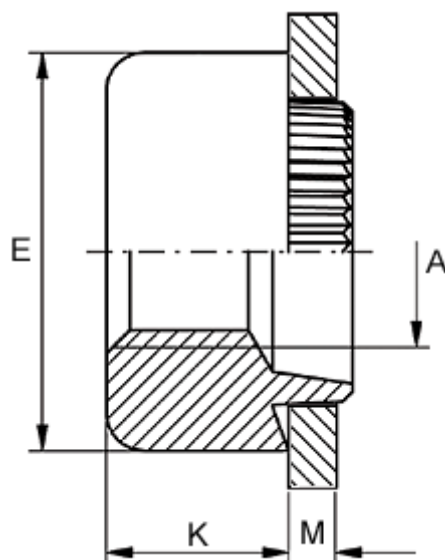

Varenummer: 12715000035120  
Beskrivelse: KLEE-coil 715 000 035.120  
M3,5 Stål uhærdet, forz./gulkromat.

## Mål

Anbefalet huldia. for ekstrem belastning	= 6.8
Anbefalet huldia. for normal brug	= 7.0
Højde K	= 3.8
Indvendigt gevind A	= M3,5
Pladetykkelse M	= 4,1 til 4,3
Udvendig diameter E	= 9.5